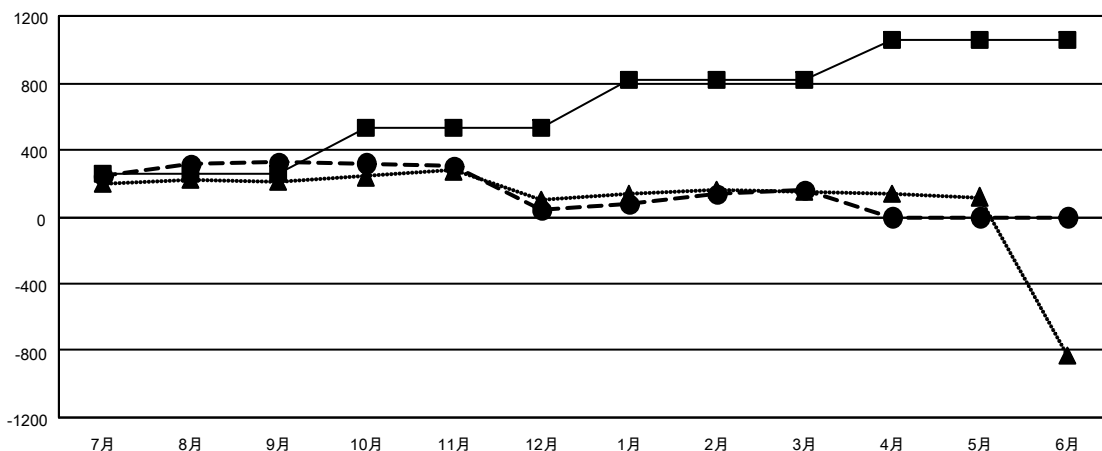

GMT: OPEN

GMT会則地域 5 - J

クラブ			
結果 : 2023-2024			
四半期	新クラブ目標	新クラブ	解散クラブ
7月/8月/9月	0	0	0
10月/11月/12月	1	0	0
1月/2月/3月	5	4	0
4月/5月/6月	1	0	0

名			
結果 : 2023-2024			
四半期	会員純増目標	会員増強実績	退会者 ( 転籍を含む ) 実際
7月/8月/9月	262	543	189
10月/11月/12月	270	202	485
1月/2月/3月	290	387	251
4月/5月/6月	238	0	0

新クラブ目標及び実績累計

会員目標及び実績累計

解散クラブ: 0	292 CLUBS OF 389 一名以上の新会員を登録	男女別 男性 13,530 (74.43%) 女性 4,648 (25.57%)
退会者 物故会員 107 クラブ解散 0 その他 818 合計 925	<a href="#">会員累計データを見るには、ここをクリック</a>	世帯主/家族会員合計 7,699 国際会費半額の家族会員 4,200