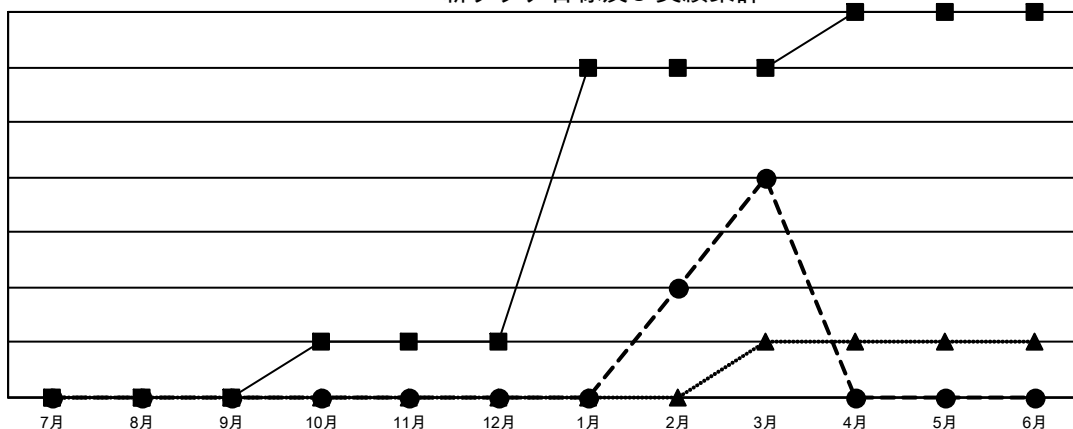

GMT: OPEN

GMT会則地域 5 - J

クラブ			
結果 : 2023-2024			
四半期	新クラブ目標	新クラブ	解散クラブ
7月/8月/9月	0	0	0
10月/11月/12月	1	0	0
1月/2月/3月	5	4	0
4月/5月/6月	1	0	0

名			
結果 : 2023-2024			
四半期	会員純増目標	会員増強実績	退会者 ( 転籍を含む ) 実際
7月/8月/9月	262	543	189
10月/11月/12月	270	202	485
1月/2月/3月	290	387	251
4月/5月/6月	238	0	0

新クラブ目標及び実績累計

会員目標及び実績累計

解散クラブ: 0	292 CLUBS OF 389 一名以上の新会員を登録	男女別 男性 13,530 (74.43%) 女性 4,648 (25.57%)
退会者 物故会員 107 クラブ解散 0 その他 818 合計 925	<a href="#">会員累計データを見るには、ここをクリック</a>	世帯主/家族会員合計 7,699 国際会費半額の家族会員 4,200